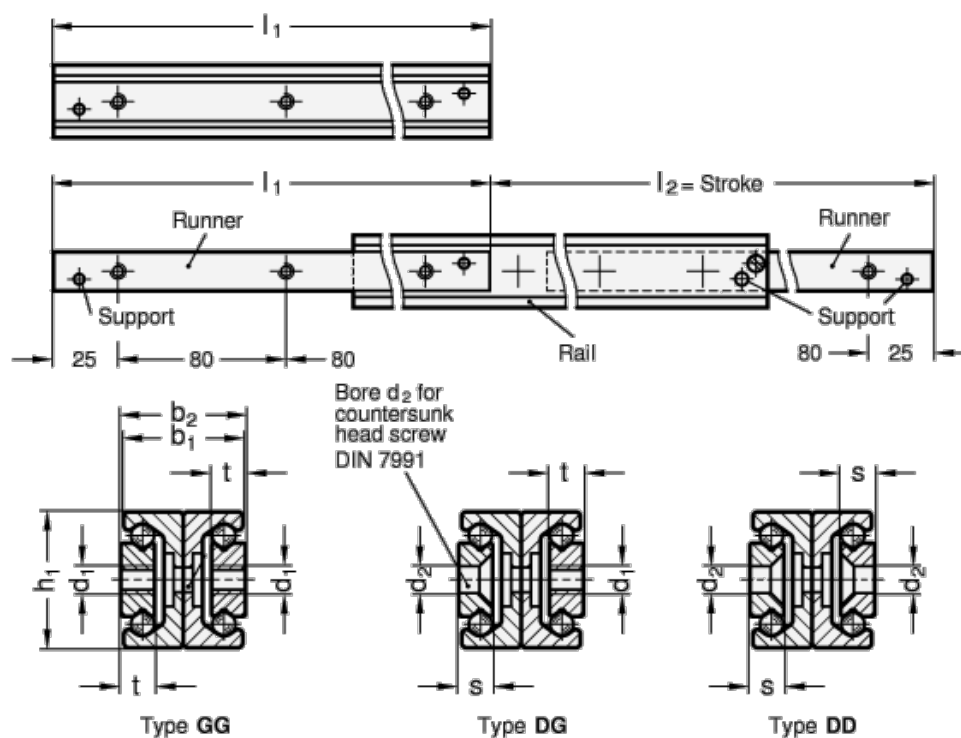

Varenummer: 20240828450DG

Beskrivelse: E+G udtræksskinne GN 2408-28-450-DG

## Mål

b1 = 24.6

b2 = 25.8

d1 = M5

d2 = 5.5

h1 = 28

L1 = 450 - 464

s = 4

t =

Vægt i (g) = 1980